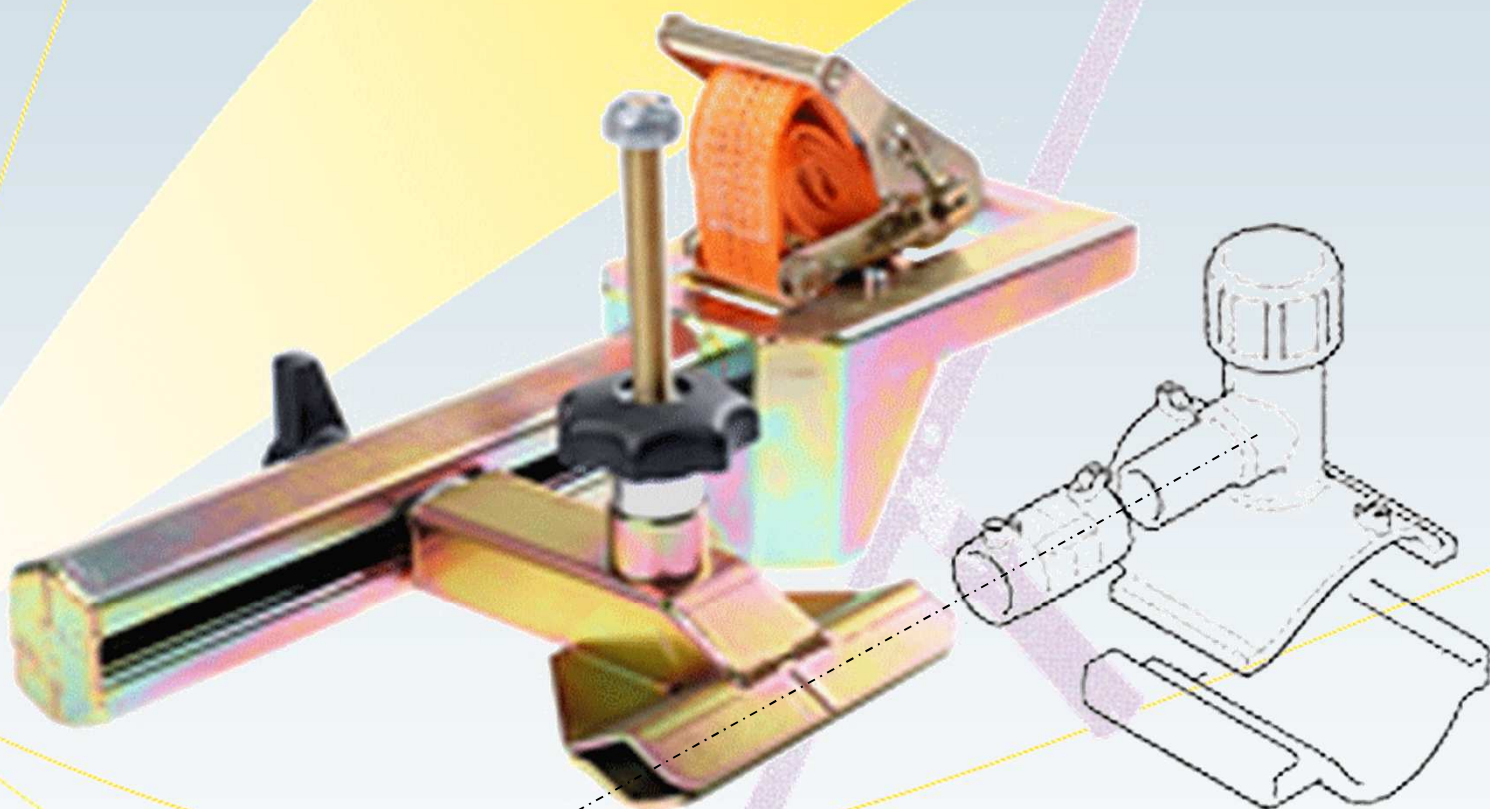

Positionneur de branchement à sangle :

Ce positionneur de branchement multidiamètre est préconisé pour la pose de prises de branchement électrosoudables sur des canalisations de gros diamètres jusqu'à 200mm et pour des dérivations de diamètres inférieurs ou égaux à 63 mm.

Matériel	Canalisation principale	Dérivation
Positionneur POB200NV	< 200 mm	< 63 mm